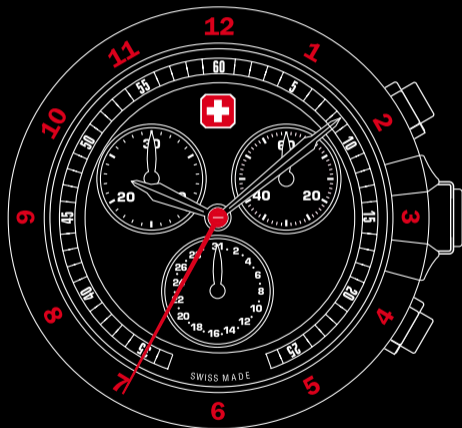

ISA SWISS 8171/202 Chrono/Date

Instruction manual
Bedienungsanleitung
Manuel d'instructions
Instrucciones de uso
Istruzioni per l'uso
操作指南
取扱説明書
사용 설명서
Инструкция по
эксплуатации
دليل التعليمات

SWISS MILITARY
HANOWA