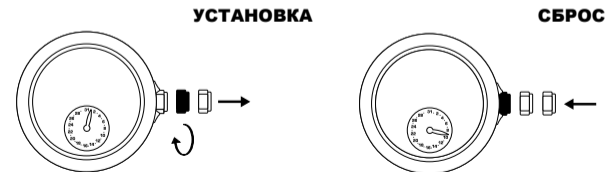

Установка даты

⚠ Запрещается устанавливать/изменять дату в период между 21:00 и 0:30.