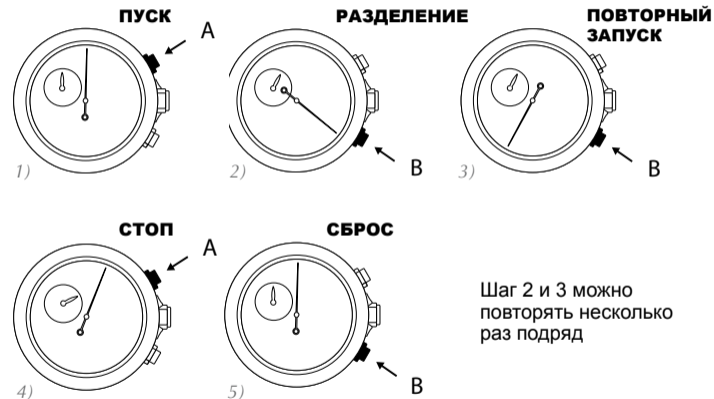

Измерение отдельных отрезков времени

Шаг 2 и 3 можно повторять несколько раз подряд

Повторная инициализация стрелок хронографа и (или) 30-минутного счетчика

После замены батареи, неверного включения, сильного сотрясения или воздействия сильного электромагнитного поля стрелка хронографа и (или) стрелка 30-минутного счетчика может не вернуться в исходное положение. Выполните следующие действия для калибровки этих стрелок: