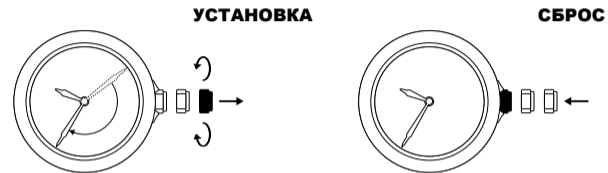

Установка времени