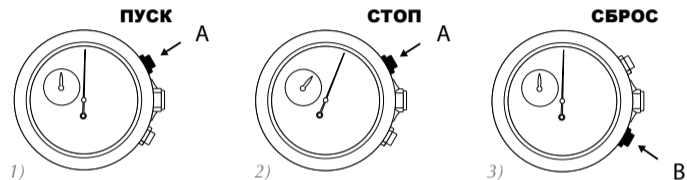

Измерение суммарного времени

Шаг 1 и 2 можно повторять несколько раз подряд

После двух часов непрерывной работы хронограф останавливается и выполняет автоматический сброс с целью экономии энергии.