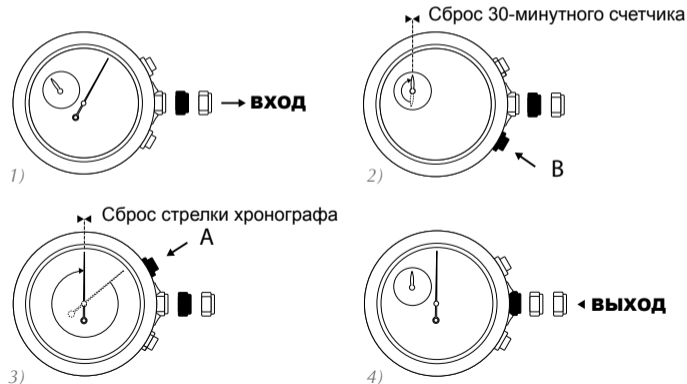

**Установка времени****Установка даты**

⚠ Запрещается устанавливать/изменять дату в период между 21:00 и 0:30.

Измерение суммарного времени

Шаг 1 и 2 можно повторять несколько раз подряд

После двух часов непрерывной работы хронограф останавливается и выполняет автоматический сброс с целью экономии энергии.

Измерение отдельных отрезков времени

Шаг 2 и 3 можно повторять несколько раз подряд

Повторная инициализация стрелок хронографа и (или) 30-минутного счетчика

После замены батареи, неверного включения, сильного сотрясения или воздействия сильного электромагнитного поля стрелка хронографа и (или) стрелка 30-минутного счетчика может не вернуться в исходное положение. Выполните следующие действия для калибровки этих стрелок: