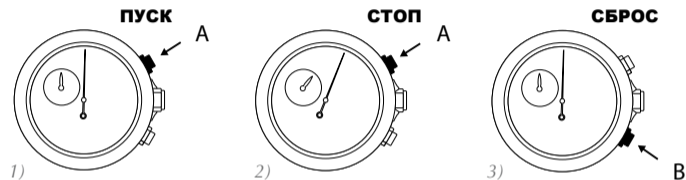

Измерение суммарного времени

Шаг 1 и 2 можно повторять несколько раз подряд

После двух часов непрерывной работы хронограф останавливается и выполняет автоматический сброс с целью экономии энергии.