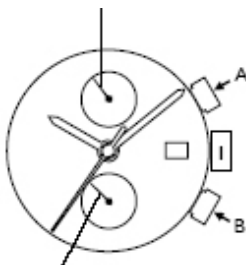

Инструкция пользователя
VD51B
Esquire
(11289JS)

УСТАНОВКА ВРЕМЕНИ:

1. Вытяните Головку в Положение 3.
2. Поверните Головку для установки желаемого времени.
3. Верните Головку в Обычное Положение.

СЕКУНДЫ
ХРОНОГРАФА