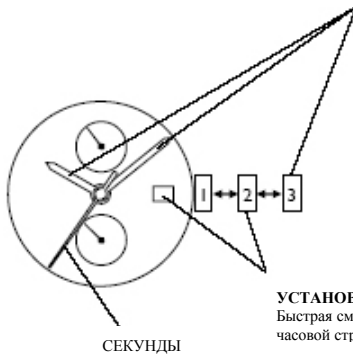

Инструкция пользователя
VD51B
Esquire
(11289JS)

УСТАНОВКА ВРЕМЕНИ:

1. Вытяните Головку в Положение 3.
2. Поверните Головку для установки желаемого времени.
3. Верните Головку в Обычное Положение.

СЕКУНДЫ
ХРОНОГРАФА