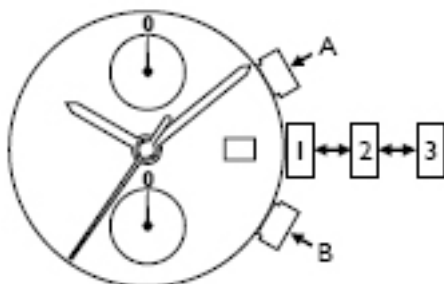

ОПЕРАЦИИ С ХРОНОГРАФОМ:

Хронограф может измерять вплоть до 1 часа с интервалом в 1 секунду. Нажатие кнопки А начинает и останавливает операции хронографа. Нажатие кнопки В перезапускает хронограф.

Для измерения общего времени или отрезка времени:

1. Нажмите кнопку А для начала отсчета.
2. Нажмите кнопку В для остановки отсчета. Секундомер продолжит отсчитывать секунды, но стрелки не будут двигаться.
3. Повторно нажмите кнопку В для резюмирования результатов. Стрелки быстро движутся для определения общего времени и продолжают отсчет.

ВНИМАНИЕ: Часовая, минутная и секундная стрелки часов продолжают отсчитывать верное время, используя секундомер.