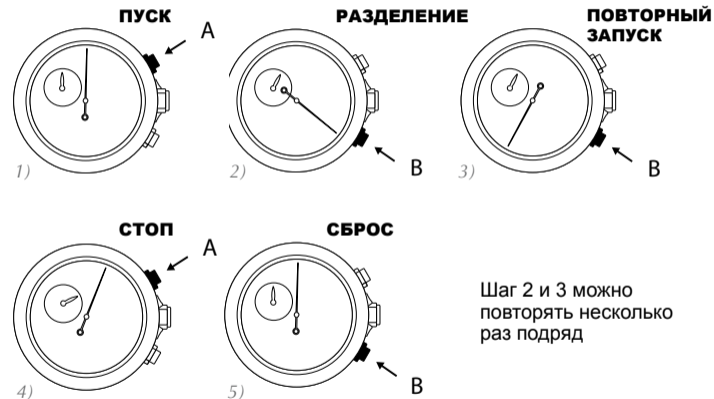

Измерение отдельных отрезков времени

Шаг 2 и 3 можно
повторять несколько
раз подряд

Повторная инициализация стрелок хронографа и (или) 30-минутного счетчика

После замены батареи, неверного включения, сильного сотрясения или воздействия сильного электромагнитного поля стрелка хронографа и (или) стрелка 30-минутного счетчика может не вернуться в исходное положение. Выполните следующие действия для калибровки этих стрелок: