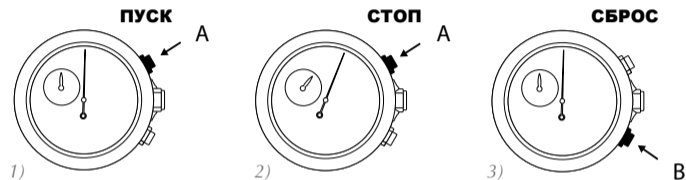

Измерение суммарного времени

Шаг 1 и 2 можно
повторять несколько
раз подряд

После двух часов непрерывной работы хронограф останавливается и выполняет автоматический сброс с целью экономии энергии.