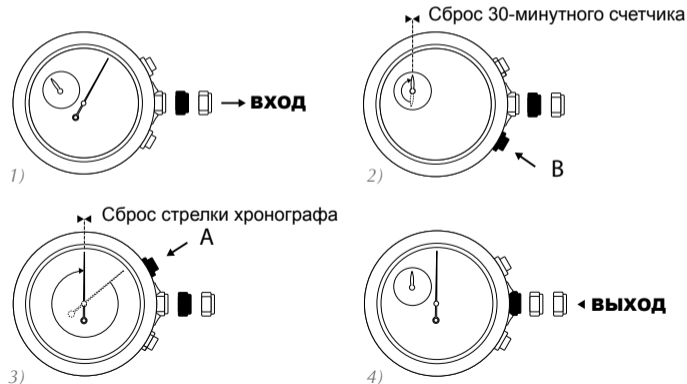

**Установка времени****Установка даты**

⚠ Запрещается устанавливать/изменять дату в период между 21:00 и 0:30.

Измерение суммарного времени

Шаг 1 и 2 можно
повторять несколько
раз подряд

После двух часов непрерывной работы хронограф останавливается и выполняет автоматический сброс с целью экономии энергии.

Измерение отдельных отрезков времени

Шаг 2 и 3 можно
повторять несколько
раз подряд

Повторная инициализация стрелок хронографа и (или) 30-минутного счетчика

После замены батареи, неверного включения, сильного сотрясения или воздействия сильного электромагнитного поля стрелка хронографа и (или) стрелка 30-минутного счетчика может не вернуться в исходное положение. Выполните следующие действия для калибровки этих стрелок: