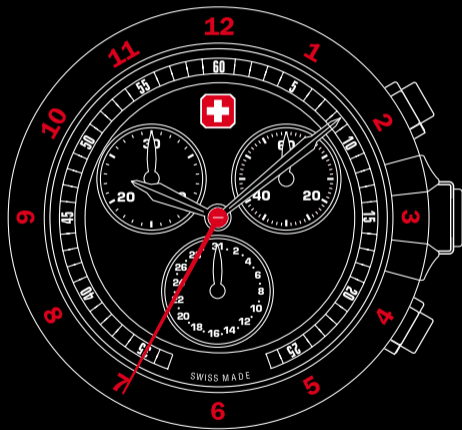

ISA SWISS 8171/202 Chrono/Date

Instruction manual
Bedienungsanleitung
Manuel d'instructions
Instrucciones de uso
Istruzioni per l'uso
操作指南
取扱説明書
사용 설명서
Инструкция по
эксплуатации
دليل التعليمات

SWISS MILITARY
HANOWA